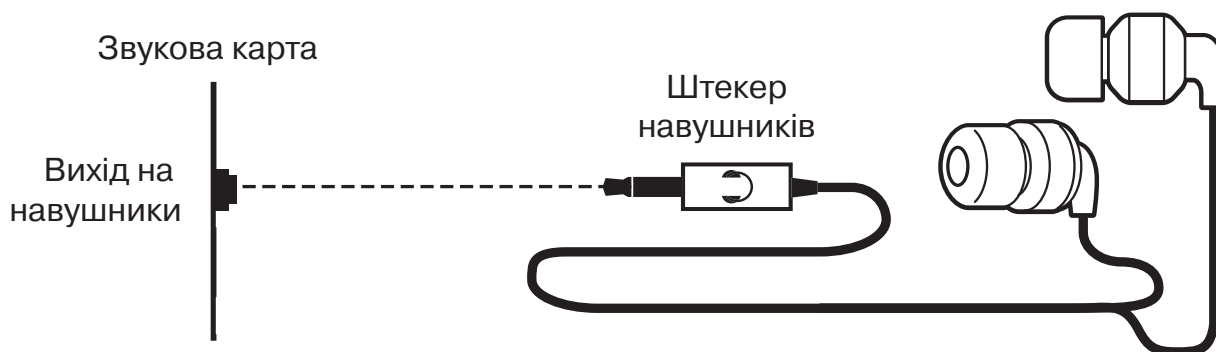

ПІДКЛЮЧЕННЯ ТА ЕКСПЛУАТАЦІЯ

- Під'єднайте штекер навушників до роз'єму аудіовиходу джерела сигналу (звукова карта ПК, ноутбук, плеєр тощо), як показано на схемі (мал. 1).
- Установіть необхідний рівень гучності навушників за допомогою регулятора гучності джерела сигналу.