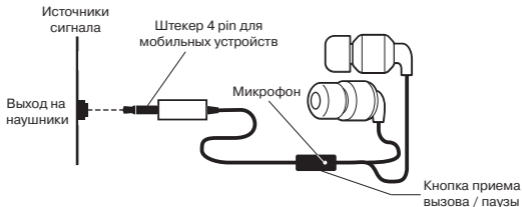

## ПОДКЛЮЧЕНИЕ И ЭКСПЛУАТАЦИЯ

- Подключите штекер наушников к разъему аудиовыхода источника сигнала, как показано на схеме (рис. 1).
- Установите необходимый уровень громкости наушников с помощью регулятора громкости источника сигнала.

Рис. 1. Схема подключения