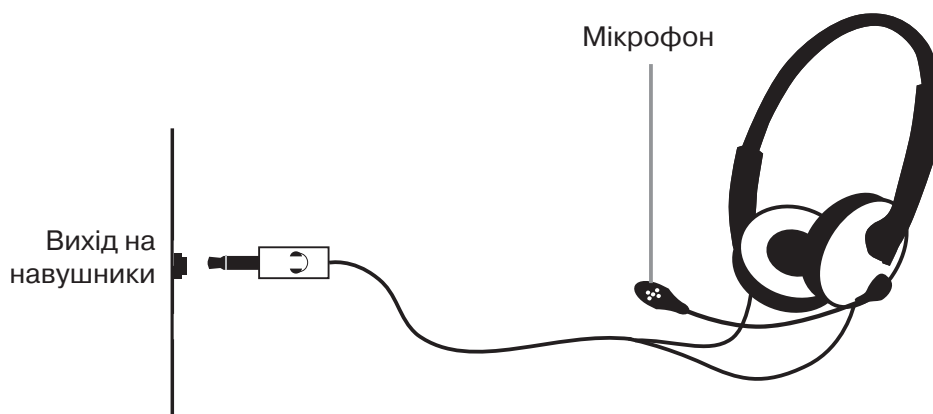

ОСОБЛИВОСТІ

- Комфортне регульоване наголов'я
- Компактний дизайн
- Штекер 3,5 мм (4 pin) для мобільних устроїв

ПІДКЛЮЧЕННЯ ТА ЕКСПЛУАТАЦІЯ

- Підключіть штекер навушників до роз'єму аудіовиходу джерела сигналу (ПК, ноутбук, плеєр тощо), як зображено на мал. 1.