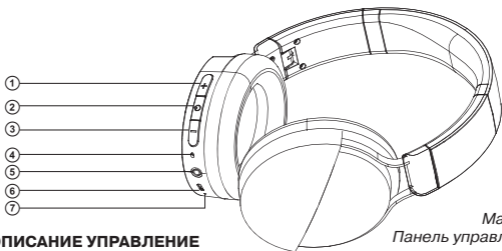

Мал. 1.
Панель управління

ОПИСАНИЕ УПРАВЛЕНИЕ

- ① Кнопка увеличения уровня громкости / следующий трек
- ② Кнопка включения/выключения наушников; воспроизведение/пауза; прием вызова телефона; кнопка управления звонком
- ③ Кнопка уменьшения громкости / предыдущий трек
- ④ Светодиодный индикатор
- ⑤ Розъем для подключения аудиокабеля 3,5 мм
- ⑥ Розъем micro USB для подзарядки
- ⑦ Микрофон

ПОДКЛЮЧЕНИЕ И ЭКСПЛУАТАЦИЯ

Внимание! Перед началом эксплуатации необходимо полностью зарядить встроенный аккумулятор. Перед зарядкой аккумулятора убедитесь, что наушники отключен.

Зарядка аккумулятора наушников

- Соедините разъем ⑥ наушников с USB-портом ПК или USB-зарядное устройство с помощью кабеля USB к micro USB (в комплекте). Во время зарядки индикатор ④ светиться красным.
- Когда устройство будет полностью заряжен, индикатор будет светиться синим.
- Если уровень заряда аккумулятора низкий, голосовой сигнал часто повторяется, а индикатор мигает.

Включение и выключение устройства

- Для включения или включить наушники, нажмите и удерживайте кнопку ②.