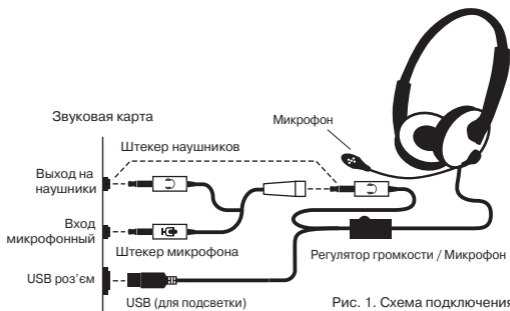

КОМПЛЕКТНОСТЬ

- Стереонаушники – 1 шт.
- Переходник мини-джек Ø 3,5 мм к Ø 2 * 3,5 мм – 1 шт.
- Руководство пользователя – 1 шт.
- Гарантийный талон – 1 шт.

ОСОБЕННОСТИ

- Встроенная RGB подсветка
- Объемный и мощный звук
- Регулируемое оголовье
- Совместимость с различными источниками сигнала
- Штекер Ø 3,5 мм (4 pin) для мобильных устройств
- Адаптер для подключения к ПК в комплекте
- Тканевая оплетка кабеля

ПОДКЛЮЧЕНИЕ И ЭКСПЛУАТАЦИЯ

- Подключите штекер наушников к разъему аудиовыхода источника сигнала (звуковая карта компьютера, ноутбук, плеер и т. п.), как показано на схеме (рис. 1).
- Для использования с компьютером используйте переходник (микрофонный адаптер) из комплекта.