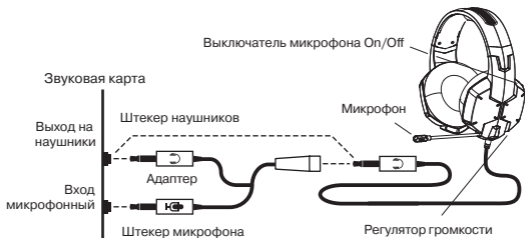

## ПОДКЛЮЧЕНИЕ И ЭКСПЛУАТАЦИЯ

- Подключите штекер наушников к разъему аудиовыхода источника сигнала (звуковая карта компьютера, ноутбук, плеер и т. п.), как показано на схеме (рис. 1).
- Для использования с компьютером используйте переходник (микрофонный адаптер) из комплекта.

Рис. 1. Схема подключения