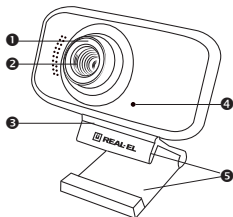

- Подключите камеру к свободному порту USB.
- Веб-камера поддерживает технологию Plug and Play, поэтому установка устройства происходит автоматически после его подключения к порту USB.

6. УСТРОЙСТВО ВЕБ-КАМЕРЫ

- ❶ Фокус
- ❷ Линзы
- ❸ Шарнир
- ❹ Встроенный микрофон
- ❺ Клипса

Рис. 1. Устройство веб-камеры

7. ТЕХНИЧЕСКИЕ ХАРАКТЕРИСТИКИ

Характеристики и ед. измерения	Значение
Тип сенсора	CMOS
Разрешение, пикселей	1280 × 960
Скорость захвата, кадров/сек	до 30 при 1280 × 960
Фокусное расстояние, мм	от 3 до бесконечности
Длина кабеля, м	1,25