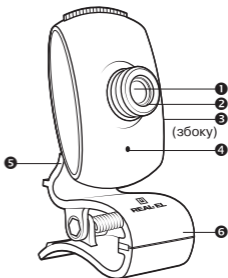

5. ПІДКЛЮЧЕННЯ ТА ІНСТАЛЯЦІЯ

- Підключіть камеру до вільного порту USB.
- Веб-камера підтримує технологію Plug and Play, тому інсталяція пристрою відбувається автоматично після його підключення до порту USB.

6. БУДОВА ВЕБ-КАМЕРИ

1. 1 Лінзи
2. 2 Фокус
3. 3 Кнопка захоплення кадру
4. 4 Вмонтований мікрофон
5. 5 Шарнір
6. 6 Кліпса

Мал. 1. Будова FC-150

7. ТЕХНІЧНІ ХАРАКТЕРИСТИКИ

Характеристики та од. виміру	Значення
Тип сенсора	CMOS
Роздільна здатність, пікселів	640 × 480
Швидкість захоплення, кадрів/сек	до 30 при 640 × 480
Фокусна відстань, мм	від 4,8 до нескінченності
Довжина кабелю, м	1,25

Примітки:

- Наведені в таблиці технічні характеристики є довідковими і не можуть бути підставою для претензій.
- Продукція ТМ REAL-EL постійно удосконалюється. З цієї причини комплектність та технічні характеристики може бути змінено без попереднього повідомлення.