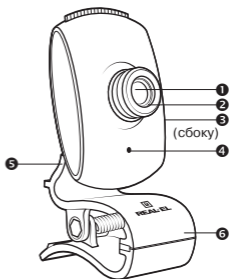

- 1 Линзы
- 2 Фокус
- 3 Кнопка захвата кадра
- 4 Встроенный микрофон
- 5 Шарнир
- 6 Клипса

Рис. 1. Устройство FC-150

7. ТЕХНИЧЕСКИЕ ХАРАКТЕРИСТИКИ

Характеристики и ед. измерения	Значение
Тип сенсора	CMOS
Разрешение, пикселей	640 × 480
Скорость захвата, кадров/сек	до 30 при 640 × 480
Фокусное расстояние, мм	от 4,8 до бесконечности
Длина кабеля, м	1,25