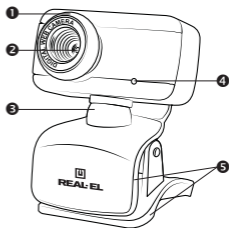

- 1 Фокус
- 2 Линзы
- 3 Шарнир
- 4 Встроенный микрофон
- 5 Клипса

Рис. 1. Устройство веб-камеры

7. ТЕХНИЧЕСКИЕ ХАРАКТЕРИСТИКИ

Характеристики и ед. измерения	Значение
Тип сенсора	CMOS
Разрешение, пикселей	640 × 480
Скорость захвата, кадров/сек	до 30 при 640 × 480
Фокусное расстояние, мм	от 4,8 до бесконечности
Длина кабеля, м	1,45