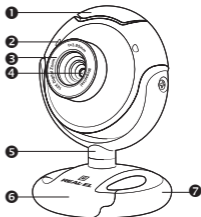

- 1 Кнопка захвата кадра*
- 2 Встроенный микрофон
- 3 Фокус
- 4 Линзы
- 5 Шарнир
- 6 Клипса
- 7 Подставка

Рис. 1. Устройство веб-камеры

* Кнопка захвата кадра активна в ОС Windows XP

7. ТЕХНИЧЕСКИЕ ХАРАКТЕРИСТИКИ

Характеристики и ед. измерения	Значение
Тип сенсора	CMOS
Разрешение, пикселей	640 × 480
Скорость захвата, кадров/сек	до 30 при 640 × 480
Фокусное расстояние, мм	от 3,85 до бесконечности
Длина кабеля, м	1,45