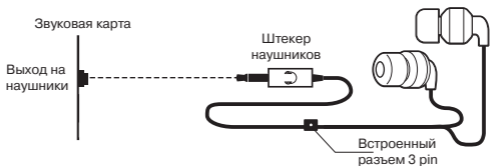

ПОДКЛЮЧЕНИЕ И ЭКСПЛУАТАЦИЯ

- Подключите штекер наушников к разъему аудиовыхода источника сигнала (звуковая карта ПК, ноутбук, плеер и т. п.), как показано на схеме (рис. 1).
- Установите необходимый уровень громкости наушников с помощью регулятора громкости источника сигнала.

Рис. 1. Схема подключения

ТЕХНИЧЕСКИЕ ХАРАКТЕРИСТИКИ

Характеристики и ед. измерения	Значение
Чувствительность, дБ	100 ± 3
Сопротивление, Ом	16
Частотный диапазон, Гц	20 – 20 000
Мембрана, мм	Ø 10
Тип разъема	мини-джек (стерео) Ø 3.5 мм (3 pin)
Длина кабеля, м	1,2
Вес, г	17