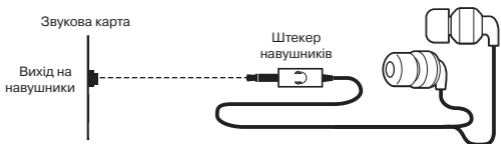

ПІДКЛЮЧЕННЯ ТА ЕКСПЛУАТАЦІЯ

- Під'єднайте штекер навушників до роз'єму аудіовиходу джерела сигналу (звукова карта ПК, ноутбук, плеєр тощо), як показано на схемі (мал. 1).
- Установіть необхідний рівень гучності навушників за допомогою регулятора гучності джерела сигналу.