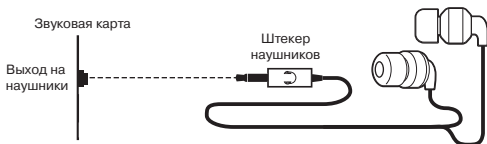

## **ПОДКЛЮЧЕНИЕ И ЭКСПЛУАТАЦИЯ**

- Подключите штекер наушников к разъему аудиовыхода источника сигнала (звуковая карта ПК, ноутбук, плеер и т. п.), как показано на схеме (рис. 1).
- Установите необходимый уровень громкости наушников с помощью регулятора громкости источника сигнала.

Рис. 1. Схема подключения