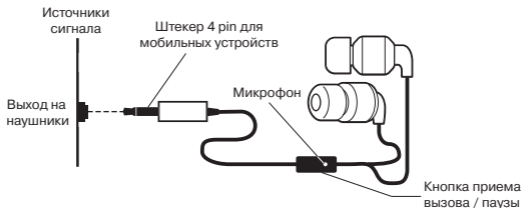

ПОДКЛЮЧЕНИЕ И ЭКСПЛУАТАЦИЯ

- Подключите штекер наушников к разъему аудиовыхода источника сигнала, как показано на схеме (рис. 1).
- Установите необходимый уровень громкости наушников с помощью регулятора громкости источника сигнала.