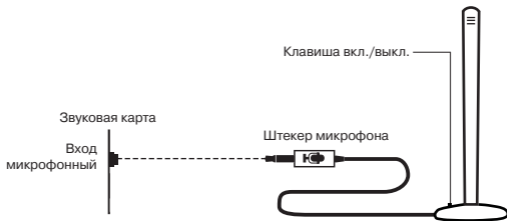

ОСОБЕННОСТИ

- Клавиша включения/выключения
- Гибкая подставка для поворота микрофона под нужным углом
- Утяжеленное основание для лучшей устойчивости

ПОДКЛЮЧЕНИЕ И ЭКСПЛУАТАЦИЯ

- Подключите штекер микрофона к микрофонному входу источника сигнала (ПК, ноутбук), см. схему (рис. 1). Включите источник сигнала.