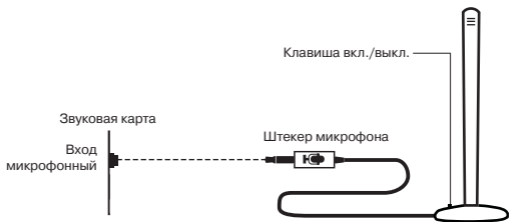

ОСОБЕННОСТИ

- Клавиша включения/выключения
- Регулируемый угол наклона
- Высокая чувствительность микрофонного капсуля
- Устойчивая подставка

ПОДКЛЮЧЕНИЕ И ЭКСПЛУАТАЦИЯ

- Подключите штекер микрофона к микрофонному входу источника сигнала (ПК, ноутбук), см. схему (рис. 1). Включите источник сигнала.