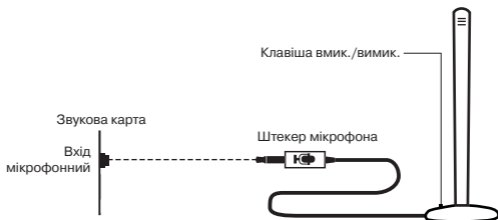

ОСОБЛИВОСТІ

- Кнопка вмикання/вимикання
- Регульований кут нахилу

ПІДКЛЮЧЕННЯ ТА ЕКСПЛУАТАЦІЯ

- Під'єднайте штекер мікрофона до мікрофонного входу джерела сигналу (ПК, ноутбук), див. схему (мал. 1). Увімкніть джерело сигналу.