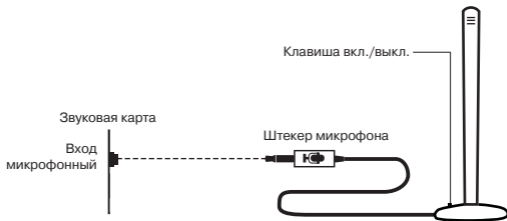

ОСОБЕННОСТИ

- Кнопка включения/выключения
- Регулируемый угол наклона

ПОДКЛЮЧЕНИЕ И ЭКСПЛУАТАЦИЯ

- Подключите штекер микрофона к микрофонному входу источника сигнала (ПК, ноутбук), см. схему (рис. 1). Включите источник сигнала.