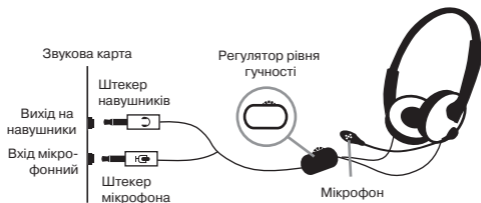

КОМПЛЕКТНІСТЬ

- Стереонавушники – 1 шт.
- Гарантійний талон / Керівництво користувача – 1 шт.

ОСОБЛИВОСТІ

- Роз'єм 2 × 3,5 мм (3 pin) для під'єднання до ПК
- Зручна полегшена конструкція
- Поворотний мікрофонний утримувач
- Регулятор рівня гучності на кабелі
- Регульоване наголів'я

ПІДКЛЮЧЕННЯ ТА ЕКСПЛУАТАЦІЯ

- Підключіть штекер навушників до роз'єму аудіовиходу джерела сигналу (ПК, ноутбук, плеєр тощо), як зображено на мал. 1.
- Мікрофонний штекер підключіть до мікрофонного входу джерела сигналу.
- Установіть необхідний рівень гучності навушників за допомогою регулятора гучності на кабелі.