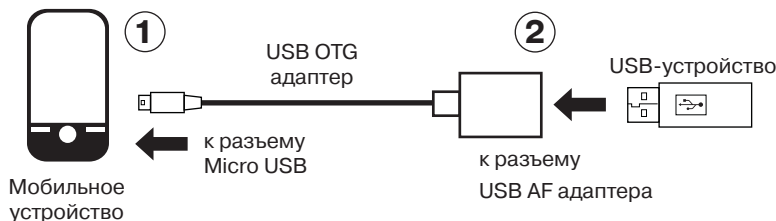

НАЗНАЧЕНИЕ

Кабель (адаптер) USB OTG 0.1m предназначен для подключения мобильных устройств к периферийным USB-устройствам в качестве переходника USB к micro USB.

ОСОБЕННОСТИ

- Совместим со всеми устройствами, поддерживающими USB OTG
- Micro USB для подключения мобильных устройств
- Соответствует стандарту USB 2.0

ПОДКЛЮЧЕНИЕ И ЭКСПЛУАТАЦИЯ

Примечание. *Перед использованием проверьте, поддерживает ли Ваше мобильное устройство стандарт USB OTG.*

1. Подключите адаптер USB OTG к порту Micro USB Вашего мобильного устройства, как показано на схеме подключения ниже.
2. Подсоедините периферийное USB-устройство к разъему USB адаптера (см. схему подключения).

Схема подключения

Кабель USB 2.0 OTG

ТЕХНИЧЕСКИЕ ХАРАКТЕРИСТИКИ

Длина кабеля, м	0,1
Тип разъемов	Micro USB BM, USB AF

Примечание. Технические характеристики, приведенные в таблице, справочные и не могут служить основанием для претензий. Продукция ТМ REAL-EL постоянно совершенствуется. По этой причине технические характеристики могут быть изменены без предварительного уведомления.