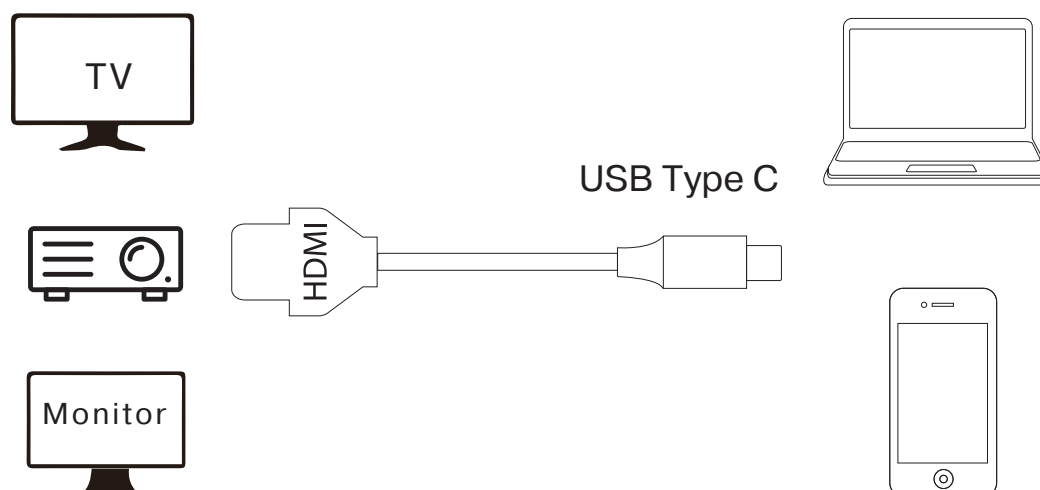

## 5. ПОДКЛЮЧЕНИЕ И ЭКСПЛУАТАЦИЯ

- Подключите кабель с разъемом Type C к порту HDMI устройства с которым необходимо установить связь.
- Пример использования показано на схеме и зависит от потребностей пользователя и возможностей подключённых устройств.

**ВНИМАНИЕ!** Заметьте, что разрешение и частота обновления зависят от подключенного устройства и возможностей внешнего дисплея.

Схема подключения

## 6. ТЕХНИЧЕСКИЕ ХАРАКТЕРИСТИКИ

Вход	USB Type C
Выход	HDMI - 4K@60Hz
Длина кабеля	1.8 m
Поддержка	Mac OS/iPad OS/Windows/ Android /Google Chrome OS/type C mobile phones and tablets*

\* Модели мобильных телефонов и планшетов, поддерживающих протокол передачи видеоданных через Type C (более подробную информацию о подключенном устройстве вы можете посмотреть в руководстве по эксплуатации устройства).