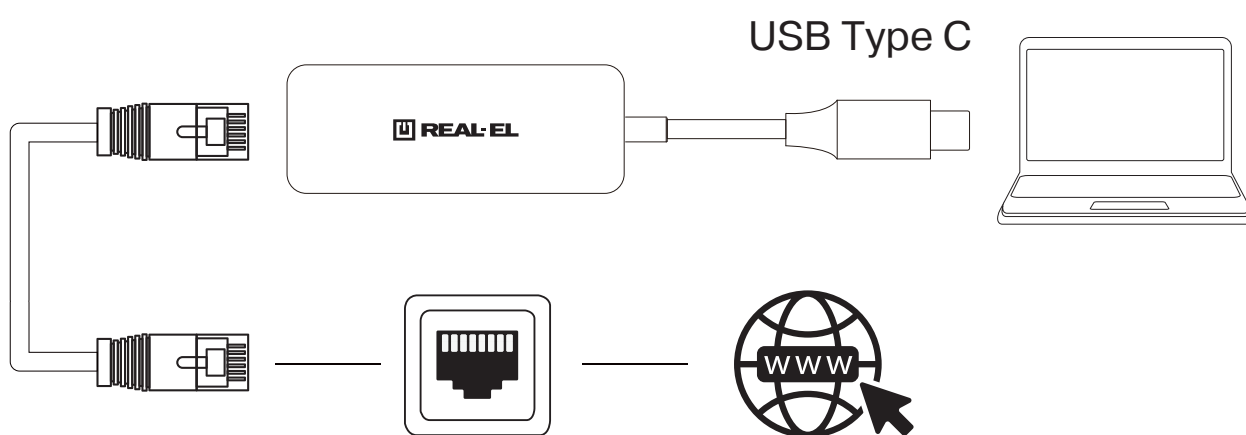

ПІДКЛЮЧЕННЯ ТА ЕКСПЛУАТАЦІЯ

- Підключіть кабель з роз'ємом Type C до відповідного порту Type C пристрою з яким необхідно встановити зв'язок.
- Приклад використання показано на схемі та залежить від потреб користувача та можливостей підключених пристроїв.

Схема підключення

ТЕХНІЧНІ ХАРАКТЕРИСТИКИ

Вхід	USB Type C
Вихід	RJ45
LAN порт	10/100/1000 M
Довжина кабелю	100 мм
Підтримує	Wake on lan
Підтримка	Mac OS/iPad OS/ Windows/ Android /Google Chrome OS/type C mobile phones and tablets*