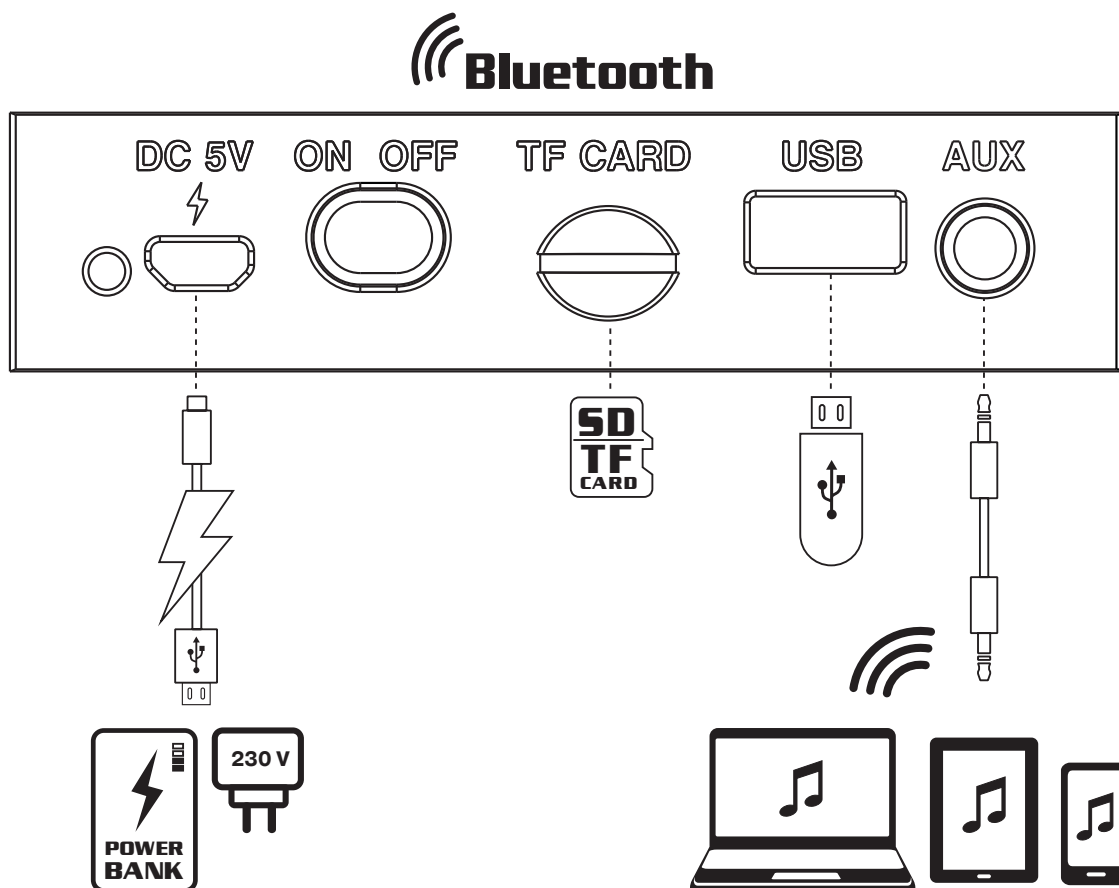

#### Панель управління

- ① Індикатор.
- ② Роз'єм для заряджання DC 5V.
- ③ ON/OFF : Кнопка вимикання/вмикання АС.
- ④ TF CARD: Роз'єм для підключення TF/micro SD.
- ⑤ USB: Роз'єм для підключення USB-flash.
- ⑥ AUX: Роз'єм 3,5 мм mini-jack для підключення аудіосигналу (телефон, MP3 плеєр, тощо).

### Заряджання акумулятора

- Перед початком експлуатації необхідно повністю зарядити акумулятор. Зарядний пристрій не входить до комплекту. Заряджайте цей пристрій за допомогою універсального зарядного пристрою DC 5V/ 2 A.
- Вставте зарядний кабель у зарядний роз'єм, під'єднайте інший кінець до зарядного пристрою, індикатор заряджання буде активовано. Коли пристрій буде заряджено, індикатор вимкнеться.

### Режим Bluetooth

- Увімкніть пристрій в режим Bluetooth за допомогою кнопки «MODE» кілька разів, поки на дисплеї не з'явиться напис «BT». Через 2-3 секунди пристрій перейде у режим пошуку.
- На джерелі сигналу (телефон, планшет тощо) потрібно вибрати режим пошуку пристроїв Bluetooth. На екрані відобразиться найменування «REAL-EL X-700», з яким потрібно встановити з'єднання. Після вдалого підключення пролунає звуковий сигнал.