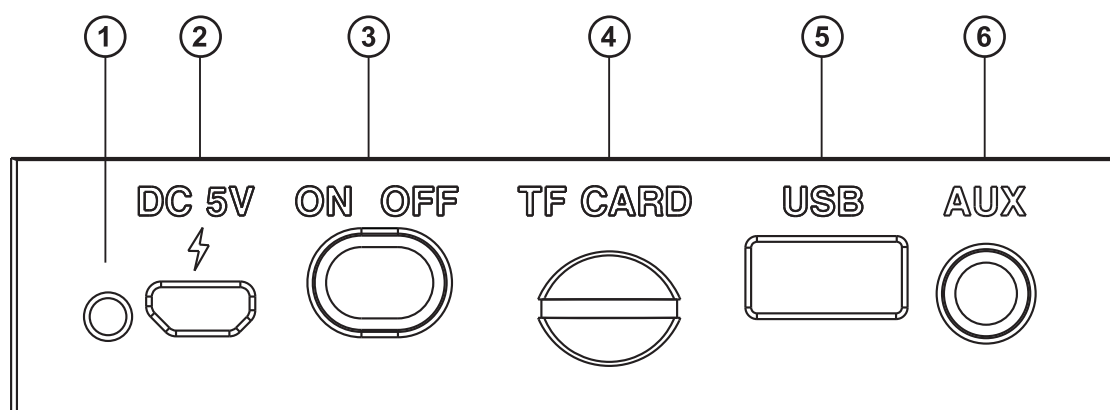

#### Панель управління

- ① Індикатор.
- ② Роз'єм для заряджання DC 5V.
- ③ ON/OFF : Кнопка вимикання/вмикання АС.
- ④ TF CARD: Роз'єм для підключення TF/micro SD.
- ⑤ USB: Роз'єм для підключення USB-flash.
- ⑥ AUX: Роз'єм 3,5 мм mini-jack для підключення аудіосигналу (телефон, MP3 плеєр, тощо).