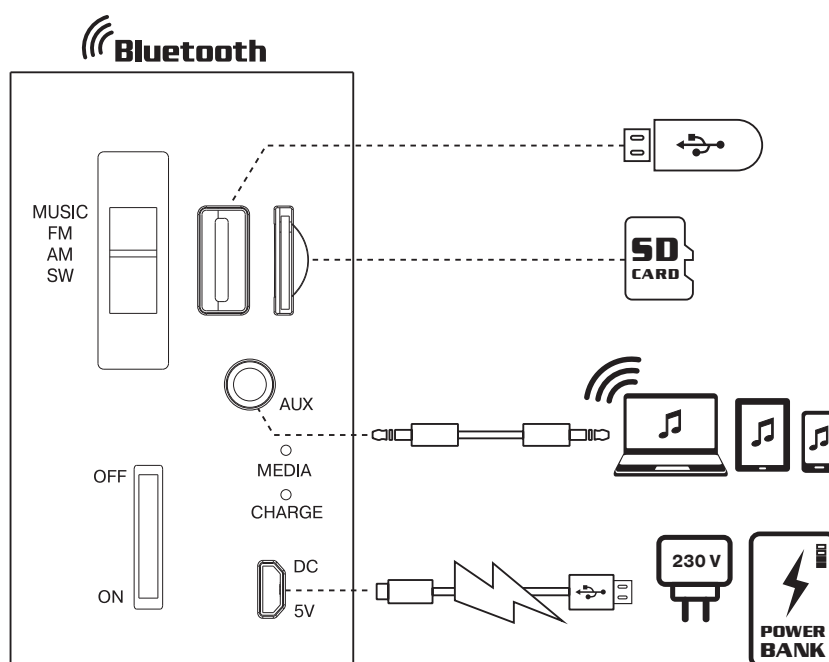

- ④ Кнопка Відтворення/Пауза (в режимі Програвач);
  Наступна папка при тривалому натисканні в режим USB/microSD;
  Від'єднання від джерела звуку при тривалому натисканні (режим BT)
- ⑤ Ручка налаштування станцій
- ⑥ Ручка вибору режиму: BT/MP3/FM/AM/SW
- ⑦ Ручка вкл/викл і регулятор гучності
- ⑧ Роз'єм для підключення USB flash
- ⑨ Слот для підключення microSD карт
- ⑩ AUX: роз'єм 3,5 мм mini-jack для підключення аудіосигналу (телефон, MP3 плеєр, тощо)
- ⑪ Індикатор процесу програвача
- ⑫ Індикатор процесу заряду АКБ
- ⑬ DC 5V: роз'єм micro USB для підключення радіоприймача до зарядного пристрою, порту USB ноутбука/ПК

5. ПІДКЛЮЧЕННЯ ТА ЕКСПЛУАТАЦІЯ

Зарядження акумулятора

• Перед початком експлуатації необхідно повністю зарядити акумулятор. Зарядний пристрій не входить до комплекту. Заряджайте цей пристрій за допомогою універсального зарядного пристрою DC 5V/ 2 A.

• Вставте зарядний кабель у зарядний роз'єм, під'єднайте інший кінець до зарядного пристрою, індикатор зарядження буде активовано. Коли пристрій буде заряджено, індикатор вимкнеться.

Не рекомендується залишати пристрій тривалий час під'єднаним до зарядного пристрою після його повного зарядження.

Не заряджайте акустичну систему при низьких температурах навколишнього повітря. Мінімально допустима температура заряду AC - не менше 10 °C.