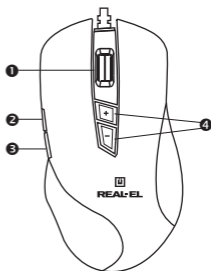

- Подключите манипулятор к свободному USB-разъему ПК.
- После подключения к порту USB ПК автоматически распознает устройство.

Рис. 1. Вид сверху

РЕШЕНИЕ ВОЗМОЖНЫХ ПРОБЛЕМ

Проблема	Решение
Манипулятор не работает.	<ol style="list-style-type: none"> 1. Отсоедините мышь от ПК и проверьте контакты разъемов на предмет их возможного повреждения. Если никаких внешних повреждений не обнаружено и контакты исправны, соедините мышь с ПК еще раз. 2. Обратитесь в ближайший сервис-центр.