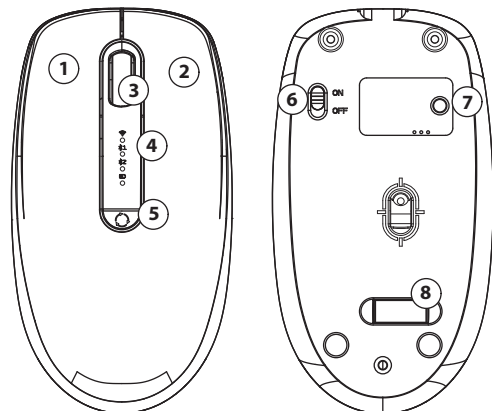

КОМПЛЕКТНІСТЬ

- Безпроводна оптична миша – 1 шт.
- Кабель живлення – 1 шт.
- Інструкція користувача – 1 шт.
- Гарантійний талон – 1 шт.

СИСТЕМНІ ВИМОГИ

- ОС Windows/Mac/Adroid/iOS
- Вільний роз'єм USB.

ТЕХНІЧНИЙ ОПИС

1. Ліва кнопка
2. Права кнопка
3. Колесо прокручування
4. Індикатор:
 - 2.4 G зелений
 - BT1 синій
 - BT2 синій
5. Кнопка перемикання режимів
6. Увімк./Вимк
7. Перемикач DPI
8. Приймач

ОСОБЛИВОСТІ

- Бездротовий режим 2,4 ГГц
- Подвійний режим Bluetooth
- Вбудована акумуляторна батарея
- Безшумні кнопки миші