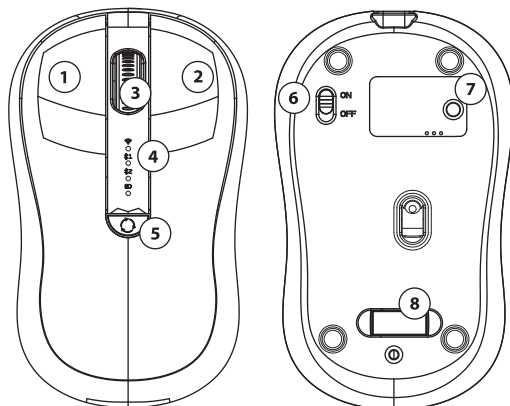

**СИСТЕМНІ ВИМОГИ**

- ОС Windows/Mac/Adroid/iOS
- Вільний роз'єм USB.

**ТЕХНІЧНИЙ ОПИС**

1. Ліва кнопка
2. Права кнопка
3. Колесо прокручування
4. Індикатор:
  - 2,4 G зелений
  - BT1 синій
  - BT2 синій
5. Кнопка перемикання режимів
6. Увімк./Вимк
7. Перемикач DPI
8. Приймач