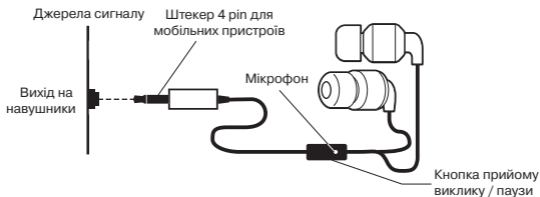

КОМПЛЕКТНІСТЬ

- Навушники-вкладиші – 1 шт.
- Гарантійний талон з Керівництвом користувача – 1 шт.

ОСОБЛИВОСТІ

- Зручна полегшена конструкція
- Роз'єм 3,5 мм (4 pin) для підключення мобільних пристроїв
- Мікрофон і кнопка прийому виклику/паузи на кабелі

ПІДКЛЮЧЕННЯ ТА ЕКСПЛУАТАЦІЯ

- Під'єднайте штекер навушників до роз'єму аудіовиходу джерела сигналу, як показано на схемі (мал. 1).
- Установіть необхідний рівень гучності навушників за допомогою регулятора гучності джерела сигналу.