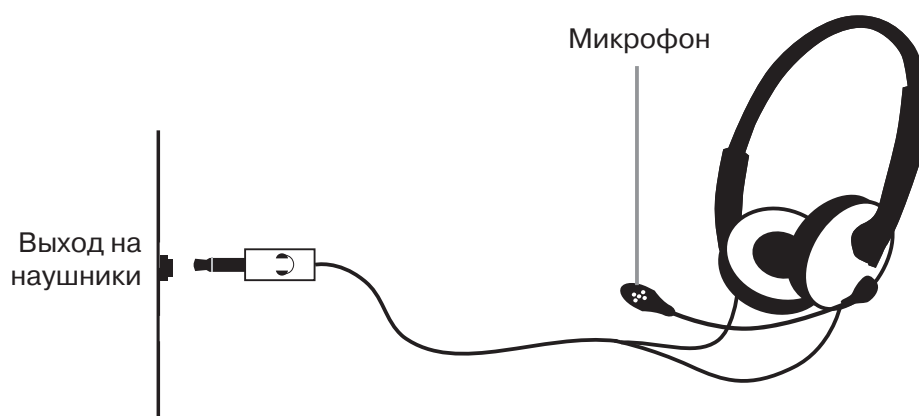

### **ПОДКЛЮЧЕНИЕ И ЭКСПЛУАТАЦИЯ**

- Подключите штекер наушников к разъему аудиовыхода источника сигнала (ПК, ноутбук, плеер и т.д.), как показано на рис. 1.

Рис. 1. Схема подключения