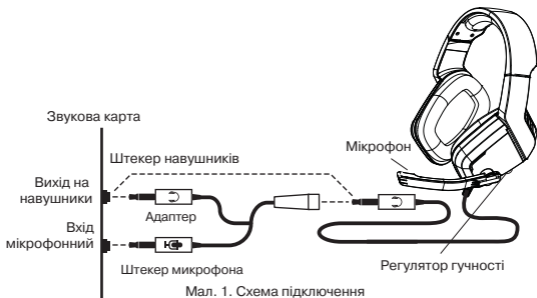

КОМПЛЕКТНІСТЬ

- Стереонавушники – 1 шт.
- Гарантійний талон – 1 шт.
- Керівництво користувача – 1 шт.

ОСОБЛИВОСТІ

- Потужне реалістичне звучання
- Штекер Ø 3,5 мм (4 ріп) для мобільних пристроїв
- Регульоване наголов'я
- Тканинне обплетення кабелю
- Перехідник для підключення до ПК в комплекті

ПІДКЛЮЧЕННЯ ТА ЕКСПЛУАТАЦІЯ

- Під'єднайте штекер навушників до роз'єму аудіовиходу джерела сигналу (звукова карта ПК, ноутбук, плеєр тощо), як показано на схемі (мал. 1).
- Для використання з комп'ютером використовуйте перехідник (мікрофонний адаптер) з комплекту.