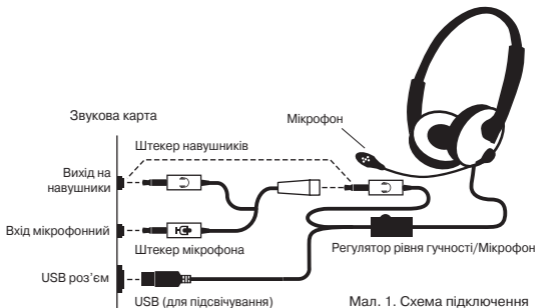

КОМПЛЕКТНІСТЬ

- Стереонавушники – 1 шт.
- Перехідник міні-джек Ø 3.5 мм до Ø 2 * 3,5 мм
- Гарантійний талон – 1 шт.
- Керівництво користувача – 1 шт.

ОСОБЛИВОСТІ

- Вбудоване RGB підсвічування
- Об'ємний і потужний звук
- Регульоване наголов'я
- Пульти дистанційного керування на кабелі
- Сумісність з різними джерелами сигналу
- Штекер Ø 3,5 мм (4 pin) для мобільних пристроїв
- Адаптер для підключення до ПК в комплекті

ПІДКЛЮЧЕННЯ ТА ЕКСПЛУАТАЦІЯ

- Під'єднайте штекер навушників до роз'єму аудіовиходу джерела сигналу (звукова карта ПК, ноутбук, плеєр тощо), як показано на схемі (мал. 1).
- Для використання з комп'ютером використовуйте перехідник (мікрофонний адаптер) з комплекту.