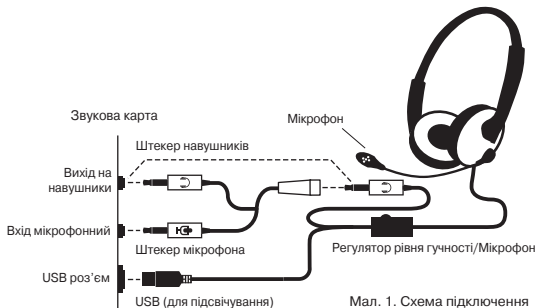

КОМПЛЕКТНІСТЬ

- Стереонавушники – 1 шт.
- Перехідник міні-джек Ø 3.5 мм до Ø 2 * 3,5 мм
- Гарантійний талон – 1 шт.
- Керівництво користувача – 1 шт.

ОСОБЛИВОСТІ

- Вбудоване RGB підсвічування
- Об'ємний і потужний звук
- Регульоване наголов'я
- Сумісність з різними джерелами сигналу
- Штекер Ø 3,5 мм (4 pin) для мобільних пристроїв
- Адаптер для підключення до ПК в комплекті
- Тканинне обплетення кабелю

ПІДКЛЮЧЕННЯ ТА ЕКСПЛУАТАЦІЯ

- Під'єднайте штекер навушників до роз'єму аудіовиходу джерела сигналу (звукова карта ПК, ноутбук, плеєр тощо), як показано на схемі (мал. 1).
- Для використання з комп'ютером використовуйте перехідник (мікрофонний адаптер) з комплекту.