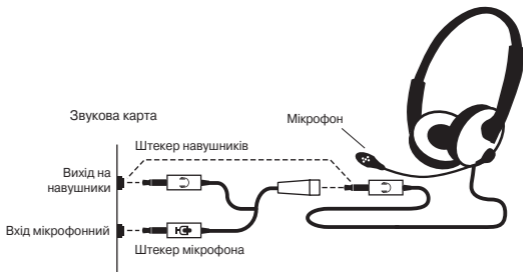

КОМПЛЕКТНІСТЬ

- Стереонавушники – 1 шт.
- Перехідник міні-джек Ø 3.5 мм до Ø 2 * 3,5 мм
- Гарантійний талон – 1 шт.
- Керівництво користувача – 1 шт.

ОСОБЛИВОСТІ

- Об'ємний і потужний звук
- Регульоване наголов'я і гнучкий мікрофон
- Пульт дистанційного управління на кабелі
- Тканинне обплетення кабелю
- Сумісність з різними джерелами сигналу
- Штекер Ø 3,5 мм (4 pin) для мобільних пристроїв
- Перехідник для підключення до ПК в комплекті

ПІДКЛЮЧЕННЯ ТА ЕКСПЛУАТАЦІЯ

- Під'єднайте штекер навушників до роз'єму аудіовиходу джерела сигналу (звукова карта ПК, ноутбук, плеєр тощо), як показано на схемі (мал. 1).
- Для використання з комп'ютером використовуйте перехідник (мікрофонний адаптер) з комплекту.