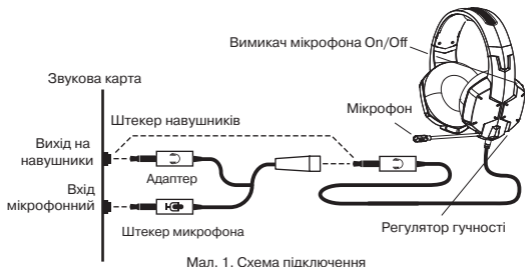

КОМПЛЕКТНІСТЬ

- Стереонавушники – 1 шт.
- Перехідник міні-джек Ø 3.5 мм до Ø 2 * 3,5 мм – 1 шт.
- Керівництво користувача – 1 шт.
- Гарантійний талон – 1 шт.

ОСОБЛИВОСТІ

- Потужне реалістичне звучання
- Роз'єми Ø 3,5 мм (4 pin) і 2*3,5 мм (3 pin) для підключення
- Регульоване наголов'я і гнучкий мікрофон
- Перехідник для підключення до ПК
- Тканинне обплетення кабелю

ПІДКЛЮЧЕННЯ ТА ЕКСПЛУАТАЦІЯ

- Під'єднайте штекер навушників до роз'єму аудіовиходу джерела сигналу (звукова карта ПК, ноутбук, плеєр тощо), як показано на схемі (мал. 1).
- Для використання з комп'ютером використовуйте перехідник (мікрофонний адаптер) з комплекту.