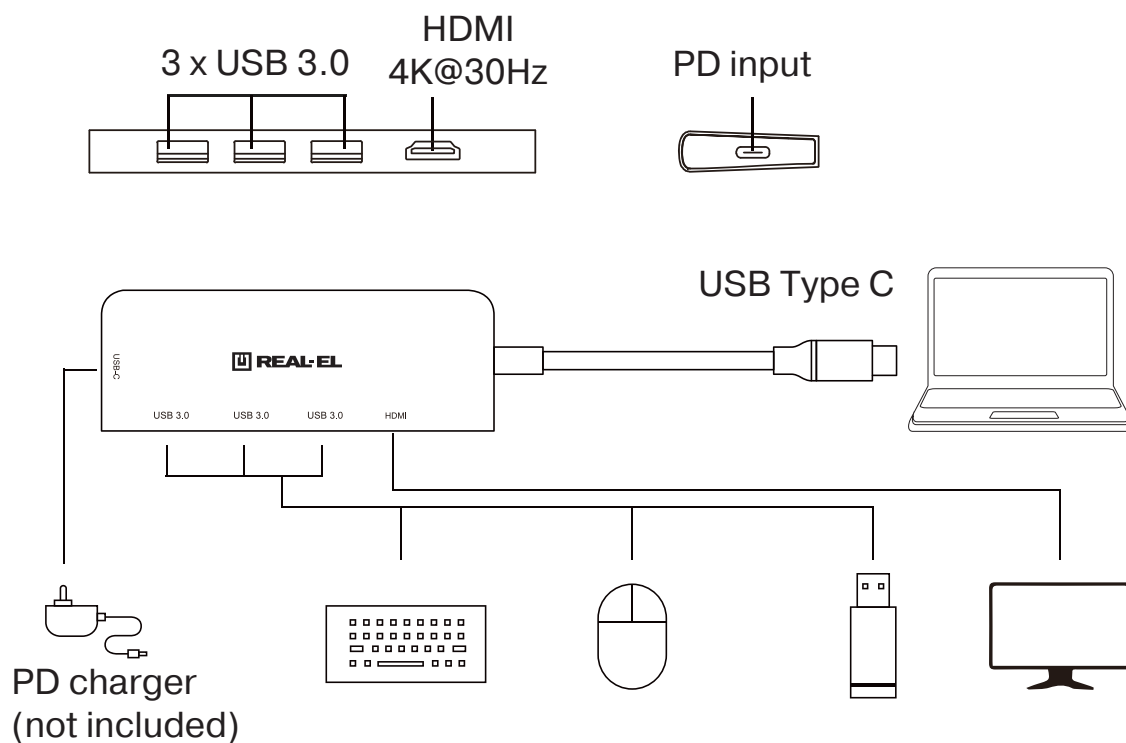

#### **ОСОБЛИВОСТІ**

- Тонкий алюмінієвий корпус
- Передача сигналу по HDMI в роздільній здатності до 4K
- 4 USB 3.0 порти зі швидкістю передачі даних до 5 Гб/сек
- Type C Power Delivery для заряджання до 100 Вт
- Не потребує установки драйверів

#### **ПІДКЛЮЧЕННЯ ТА ЕКСПЛУАТАЦІЯ**

- Підключіть кабель з роз'ємом Type C до відповідного порту Type C пристрою з яким необхідно встановити зв'язок.
- Приклад використання показано на схемі та залежить від потреб користувача та можливостей підключених пристроїв.

Схема підключення

## ТЕХНІЧНІ ХАРАКТЕРИСТИКИ

Вхід	USB Type C, PD
Вихід	4 × USB 3.0, HDMI
HDMI	Full HD 60Hz, 4K 30 Hz
Power delivery 3.0	потужність заряджання до 100 Вт
USB-A	до 5 Гбіт/сек
Довжина кабелю	150 мм
Розміри	111 x 35 x 10.5 мм
Підтримка	Mac OS/iPad OS/ Windows/Android