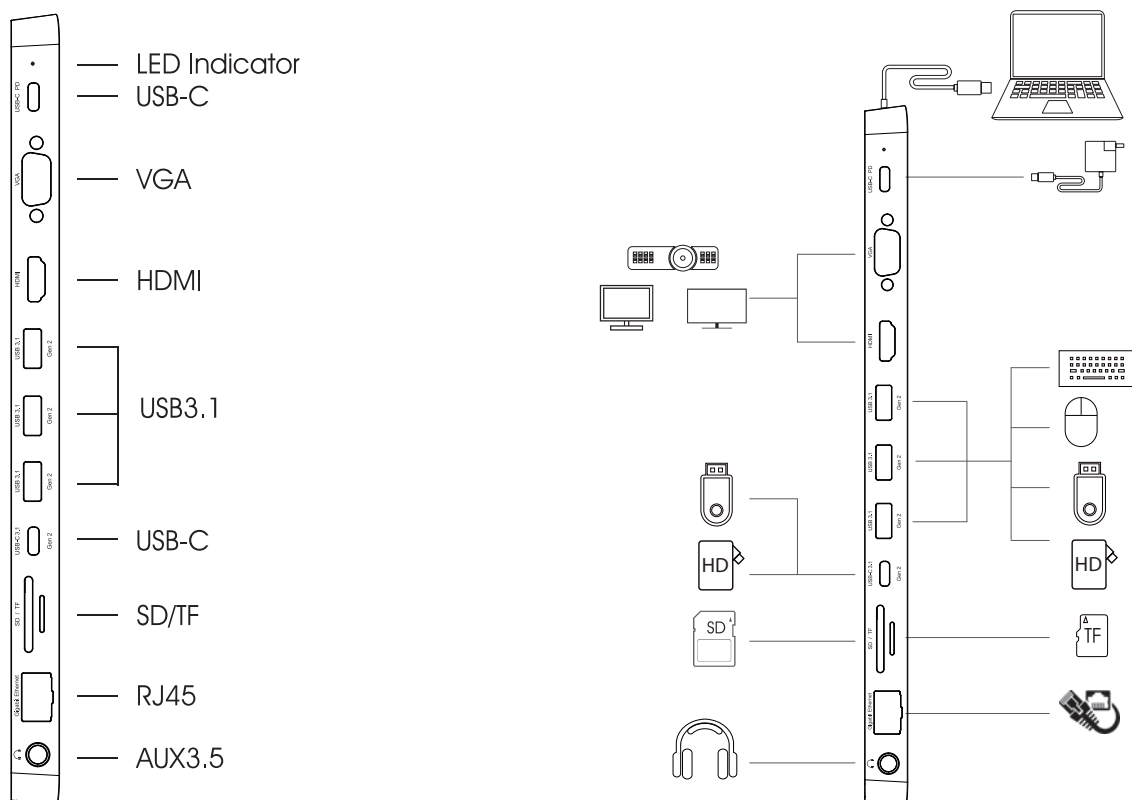

### **ПРИЗНАЧЕННЯ**

Туре С мультифункціональна док-станція призначена для використання з усіма пристроями, що мають можливість підключення за допомогою порту Туре С та підтримують усі необхідні протоколи передачі даних.

### **ЗАХОДИ БЕЗПЕКИ**

- Використовувати тільки за призначенням.
- Не використовувати тривалий час поза приміщенням.

## ПІДКЛЮЧЕННЯ ТА ЕКСПЛУАТАЦІЯ

- Підключіть кабель з роз'ємом Type C до відповідного порту Type C пристрою з яким необхідно встановити зв'язок.
- Приклад використання показано на схемі та залежить від потреб користувача та можливостей підключених пристроїв.

**Увага!**

- Для досягнення роздільної здатності 4K потрібні 4K-сумісний дисплей та 4K-сумісний кабель HDMI.
- При одночасному використанні портів HDMI і VGA роздільна здатність 1080P/30 Гц. При розширеному та дзеркальному режимах на двох зовнішніх екранах буде показано лише одне і те ж зображення.
- Не рекомендується використовувати порти USB 3.1 Type-A для зарядки. Порт USB 3.1 використовується для передачі даних.
- Під час використання може відчуватися тепло. Теплова енергія виробляється, коли пристрій працює.