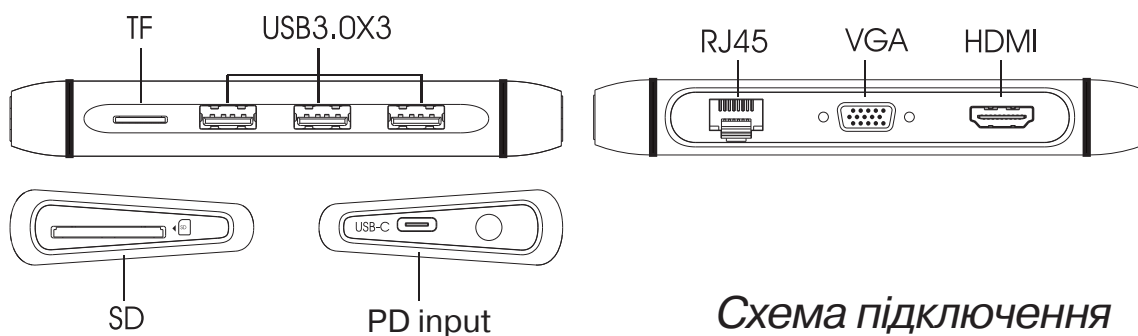

ОСОБЛИВОСТІ

- Працює зі смартфонами, планшетами, ноутбуками які мають підтримку інтерфейсу Type C
- Одночасне відтворення відео сигналу через порти VGA та HDMI з роздільною здатністю 1920x1080@60Hz
- Type C Power Delivery для заряджання до 100 Вт
- Підтримує Wake-on-LAN
- Високошвидкісний порт Ethernet gigabit для швидкого та більш стабільного підключення
- SD/TF карти з високою швидкістю читання та запису

ПІДКЛЮЧЕННЯ ТА ЕКСПЛУАТАЦІЯ

- Підключіть кабель з роз'ємом Type C до відповідного порту Type C пристрою з яким необхідно встановити зв'язок.
- Приклад використання показано на схемі та залежить від потреб користувача та можливостей підключених пристроїв.

**ТЕХНІЧНІ ХАРАКТЕРИСТИКИ**

Вхід	USB Type C, PD
Вихід	3×USB A 3.0, HDMI, RJ45, SD, micro SD/TF, VGA
HDMI	Full HD 60Hz, 4K 30 Hz
VGA	до 1920 x 1080@ 60Hz
RJ45	10/100/1000 Мб/сек Ethernet
Power delivery 3.0	потужність заряджання до 100 Вт
USB-A	до 5 Гбіт/сек
Довжина кабелю	150 мм
Розміри	123.6 x 54.5 x 17 мм
Підтримка	Mac OS/iPad OS/Windows/Android