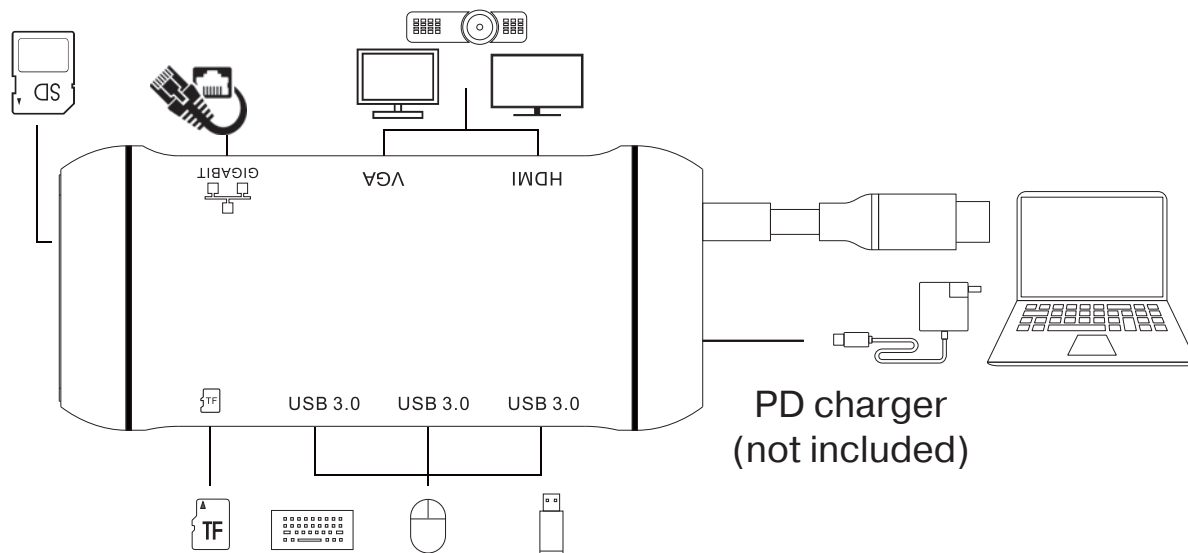

КОМПЛЕКТНІСТЬ

- Type C мультифункціональна док-станція – 1 шт.
- Керівництво користувача – 1 шт.
- Гарантійний талон – 1 шт.

ЗАХОДИ БЕЗПЕКИ

- Використовувати тільки за призначенням.
- Не використовувати тривалий час поза приміщенням.

ОСОБЛИВОСТІ

- Працює зі смартфонами, планшетами, ноутбуками які мають підтримку інтерфейсу Type C
- Одночасне відтворення відео сигналу через порти VGA та HDMI з роздільною здатністю 1920x1080@60Hz
- Type C Power Delivery для заряджання до 100 Вт
- Підтримує Wake-on-LAN
- Високошвидкісний порт Ethernet gigabit для швидкого та більш стабільного підключення
- SD/TF карти з високою швидкістю читання та запису

ПІДКЛЮЧЕННЯ ТА ЕКСПЛУАТАЦІЯ

- Підключіть кабель з роз'ємом Type C до відповідного порту Type C пристрою з яким необхідно встановити зв'язок.
- Приклад використання показано на схемі та залежить від потреб користувача та можливостей підключених пристроїв.

**ТЕХНІЧНІ ХАРАКТЕРИСТИКИ**

Вхід	USB Type C, PD
Вихід	3×USB A 3.0, HDMI, RJ45, SD, micro SD/TF, VGA
HDMI	Full HD 60Hz, 4K 30 Hz
VGA	до 1920 x 1080@ 60Hz
RJ45	10/100/1000 Мб/сек Ethernet
Power delivery 3.0	потужність заряджання до 100 Вт
USB-A	до 5 Гбіт/сек
Довжина кабелю	150 мм
Розміри	123.6 x 54.5 x 17 мм
Підтримка	Mac OS/iPad OS/Windows/Android