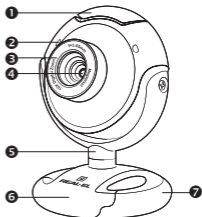

- Підключіть камеру до вільного порту USB.
- Веб-камера підтримує технологію Plug and Play, тому інсталяція пристрою відбувається автоматично після його підключення до порту USB.

6. БУДОВА ВЕБ-КАМЕРИ

- 1 Кнопка захоплення кадру*
- 2 Вмонтований мікрофон
- 3 Фокус
- 4 Лінзи
- 5 Шарнір
- 6 Кліпса
- 7 Підставка

Мал. 1. Будова веб-камери

* Кнопка захоплення кадру активна в ОС Windows XP

7. ТЕХНІЧНІ ХАРАКТЕРИСТИКИ

Характеристики та од. виміру	Значення
Тип сенсора	CMOS
Роздільна здатність, пікселів	640 × 480
Швидкість захоплення, кадрів/сек	до 30 при 640 × 480
Фокусна відстань, мм	від 3,85 до нескінченності
Довжина кабелю, м	1,45