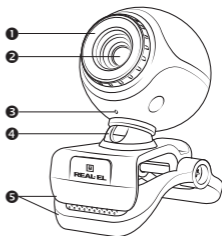

- 1 Фокус
- 2 Линзы
- 3 Встроенный микрофон
- 4 Шарнир
- 5 Клипса

Рис. 1. Устройство веб-камеры

7. ТЕХНИЧЕСКИЕ ХАРАКТЕРИСТИКИ

Характеристики и ед. измерения	Значение
Тип сенсора	CMOS
Разрешение, пикселей	640 × 480
Скорость захвата, кадров/сек	до 30 при 640 × 480
Фокусное расстояние, мм	от 4,8 до бесконечности
Длина кабеля, м	1,45