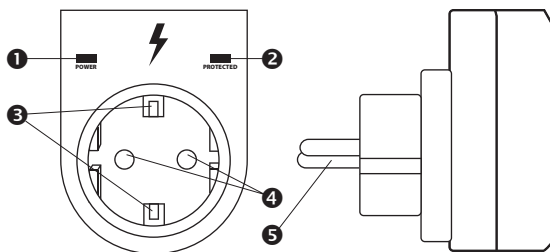

КОМПЛЕКТНІСТЬ

- Мережевий фільтр – 1 шт.
- Інструкція користувача – 1 шт.
- Гарантійний талон – 1 шт.

ПРИЗНАЧЕННЯ

Мережевий фільтр REAL-EL BLITZ призначений для захисту побутової та комп'ютерної техніки. Прилад належить до пристроїв захисту від імпульсних перенапруг обмежувального типу.

ОПИС КОНСТРУКЦІЇ

- 1 Індикатор стану мережі
- 2 Індикатор стану захисту
- 3 Контакти заземлення
- 4 Захисні шторки
- 5 Вилка

Мал. 1

ПІДГОТОВКА ТА ПОРЯДОК РОБОТИ

- Підключіть мережевий фільтр до мережі електроживлення.
- Підключіть потрібні електроприлади до розетки мережевого фільтра. Навантаження не повинне перевищувати 3,6 кВт.
- Якщо мережа і схема захисту фільтра перебувають у нормальному стані, то індикатори 1 і 2 активні.