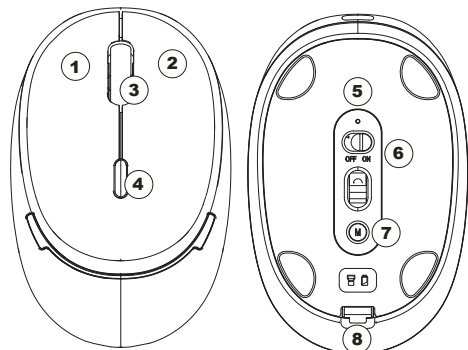

КОМПЛЕКТНІСТЬ

- Безпроводна оптична миша – 1 шт.
- Кабель живлення – 1 шт.
- Інструкція користувача – 1 шт.
- Гарантійний талон – 1 шт.

ОСОБЛИВОСТІ

- Бездротовий режим 2,4 ГГц
- Подвійний режим Bluetooth
- Вбудована акумуляторна батарея
- Безшумні кнопки миші
- Підсвічування

СИСТЕМНІ ВИМОГИ

- ОС Windows/Mac/Adroid/iOS
- Вільний роз'єм USB.

ТЕХНІЧНИЙ ОПИС

1. Ліва кнопка
2. Права кнопка
3. Колесо прокручування
4. Перемикач DPI
5. Індикатор:
 - 2.4 G червоний
 - BT1 синій
 - BT2 зелений
6. Увімк./Вимк
7. Кнопка перемикання режимів
8. Фіксатор панелі