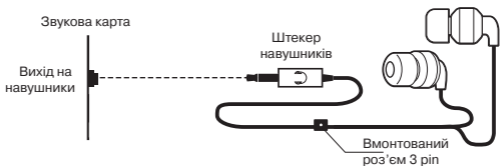

ПІДКЛЮЧЕННЯ ТА ЕКСПЛУАТАЦІЯ

- Під'єднайте штекер навушників до роз'єму аудіовиходу джерела сигналу (звукова карта ПК, ноутбук, плеєр тощо), як показано на схемі (мал. 1).
- Установіть необхідний рівень гучності навушників за допомогою регулятора гучності джерела сигналу.