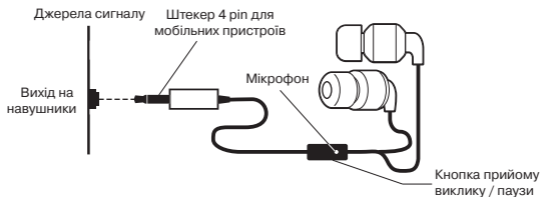

КОМПЛЕКТНІСТЬ

- Навушники-вкладиші – 1 шт.
- Керівництво користувача – 1 шт.
- Гарантійний талон – 1 шт.

ОСОБЛИВОСТІ

- Зручна полегшена конструкція
- Роз'єм 3,5 мм (4 pin) для підключення мобільних пристроїв
- Мікрофон і кнопка прийому виклику/паузи на кабелі
- Еластичний кабель

ПІДКЛЮЧЕННЯ ТА ЕКСПЛУАТАЦІЯ

- Під'єднайте штекер навушників до роз'єму аудіовиходу джерела сигналу, як показано на схемі (мал. 1).
- Установіть необхідний рівень гучності навушників за допомогою регулятора гучності джерела сигналу.