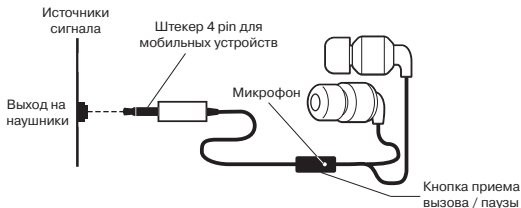

ПОДКЛЮЧЕНИЕ И ЭКСПЛУАТАЦИЯ

- Подключите штекер наушников к разъему аудиовыхода источника сигнала, как показано на схеме (рис. 1).
- Установите необходимый уровень громкости наушников с помощью регулятора громкости источника сигнала.