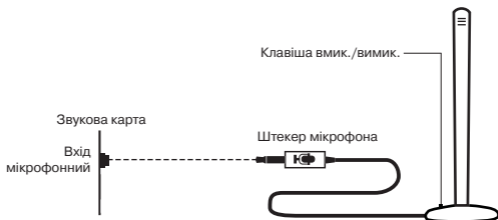

Мал. 1. Схема підключення

ТЕХНІЧНІ ХАРАКТЕРИСТИКИ

Характеристики та одиниці виміру	Значення
Чутливість, дБ	-54 ± 2
Частотний діапазон, Гц	32 – 16 000
Розмір мікрофонного модуля, мм	6 × 5
Тип роз'єму	міні-джек (стерео) Ø 3,5 мм
Довжина кабелю, м	3
Розміри, мм	10 × 24 × 3,6
Вага, г	50

Примітки:

- Наведені в таблиці технічні характеристики є довідковими і не можуть бути підставою для претензій.
- Продукція TM REAL-EL постійно удосконалюється. З цієї причини комплектність та технічні характеристики може бути змінено без попереднього повідомлення.