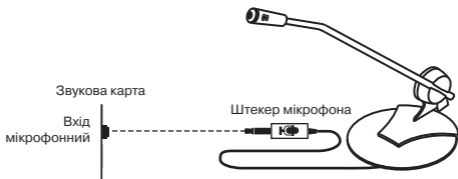

ОСОБЛИВОСТІ

- Можливість кріплення на стіл або монітор
- Регульований кут нахилу

ПІДКЛЮЧЕННЯ ТА ЕКСПЛУАТАЦІЯ

- Під'єднайте штекер мікрофона до мікрофонного входу джерела сигналу (ПК, ноутбук), див. схему (мал. 1). Увімкніть джерело сигналу.