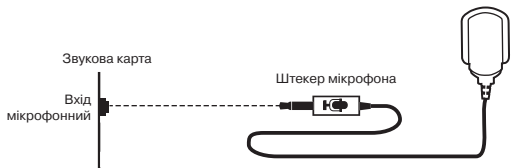

ІНСТРУКЦІЯ КОРИСТУВАЧА

МІКРОФОН-КЛІПСА

MC-10

Дякуємо Вам за купівлю мікрофона TM REAL-EL!

ПРИЗНАЧЕННЯ

Мікрофон-кліпса MC-10 призначений для спілкування через Інтернет, запису слів, фраз під час дистанційного вивчення іноземних мов і контролю правильності вимови іноземних слів. Висока чутливість та ефективна ширина діаграми спрямованості мікрофона забезпечують якісний чіткий звук під час розмови. MC-10 має кліпсу, за допомогою якої мікрофон кріпиться на одяг, а також знімне кріплення, призначене для фіксації моделі на столі або на корпусі монітора.

ОСОБЛИВОСТІ

- Кріплення на одяг за допомогою кліпси
- Можливість кріплення на стіл або монітор

ПІДКЛЮЧЕННЯ ТА ЕКСПЛУАТАЦІЯ

- Під'єднайте штекер мікрофона до мікрофонного входу джерела сигналу (ПК, ноутбук), див. схему (мал. 1). Увімкніть джерело сигналу.