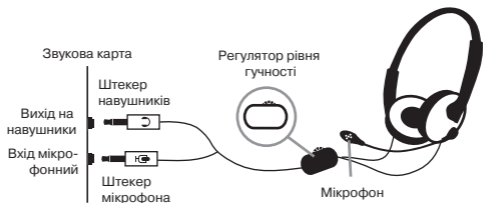

Мал. 1. Схема підключення

ТЕХНІЧНІ ХАРАКТЕРИСТИКИ

Характеристики та од. виміру	Значення
Чутливість, дБ	наушники: 106 ± 4 мікрофон: -58 ± 3
Частотний діапазон, Гц	наушники: 20 – 20 000 мікрофон: 30 – 16 000
Мембрана, мм	$\varnothing 40$
Опір, Ом	32
Тип роз'єму	міні-джек (стерео) $2 \times \varnothing 3,5$ мм (3 pin)
Довжина кабелю, м	2,5
Вага, г	203

Примітки:

- Наведені в таблиці технічні характеристики є довідковими і не можуть бути підставою для претензій.
- Продукція ТМ REAL-EL постійно удосконалюється. З цієї причини комплектність та технічні характеристики може бути змінено без попереднього повідомлення.