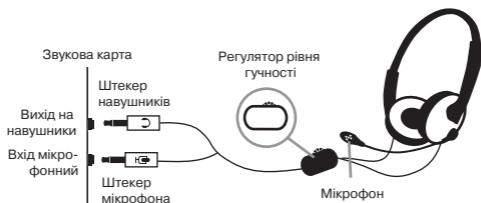

КОМПЛЕКТНІСТЬ

- Стереонавушники – 1 шт.
- Керівництво користувача – 1 шт.
- Гарантійний талон – 1 шт.

ОСОБЛИВОСТІ

- Роз'єм 2 × 3,5 мм (3 pin) для підключення до ПК
- Регульоване наголов'я
- Поворотний мікрофонний утримувач
- Регулятор рівня гучності на кабелі

ПІДКЛЮЧЕННЯ ТА ЕКСПЛУАТАЦІЯ

- Підключіть штекер навушників до роз'єму аудіовиходу джерела сигналу (ПК, ноутбук, плеєр тощо), як зображено на мал. 1.
- Мікрофонний штекер підключіть до мікрофонного входу джерела сигналу.
- Установіть необхідний рівень гучності навушників за допомогою регулятора гучності на кабелі.